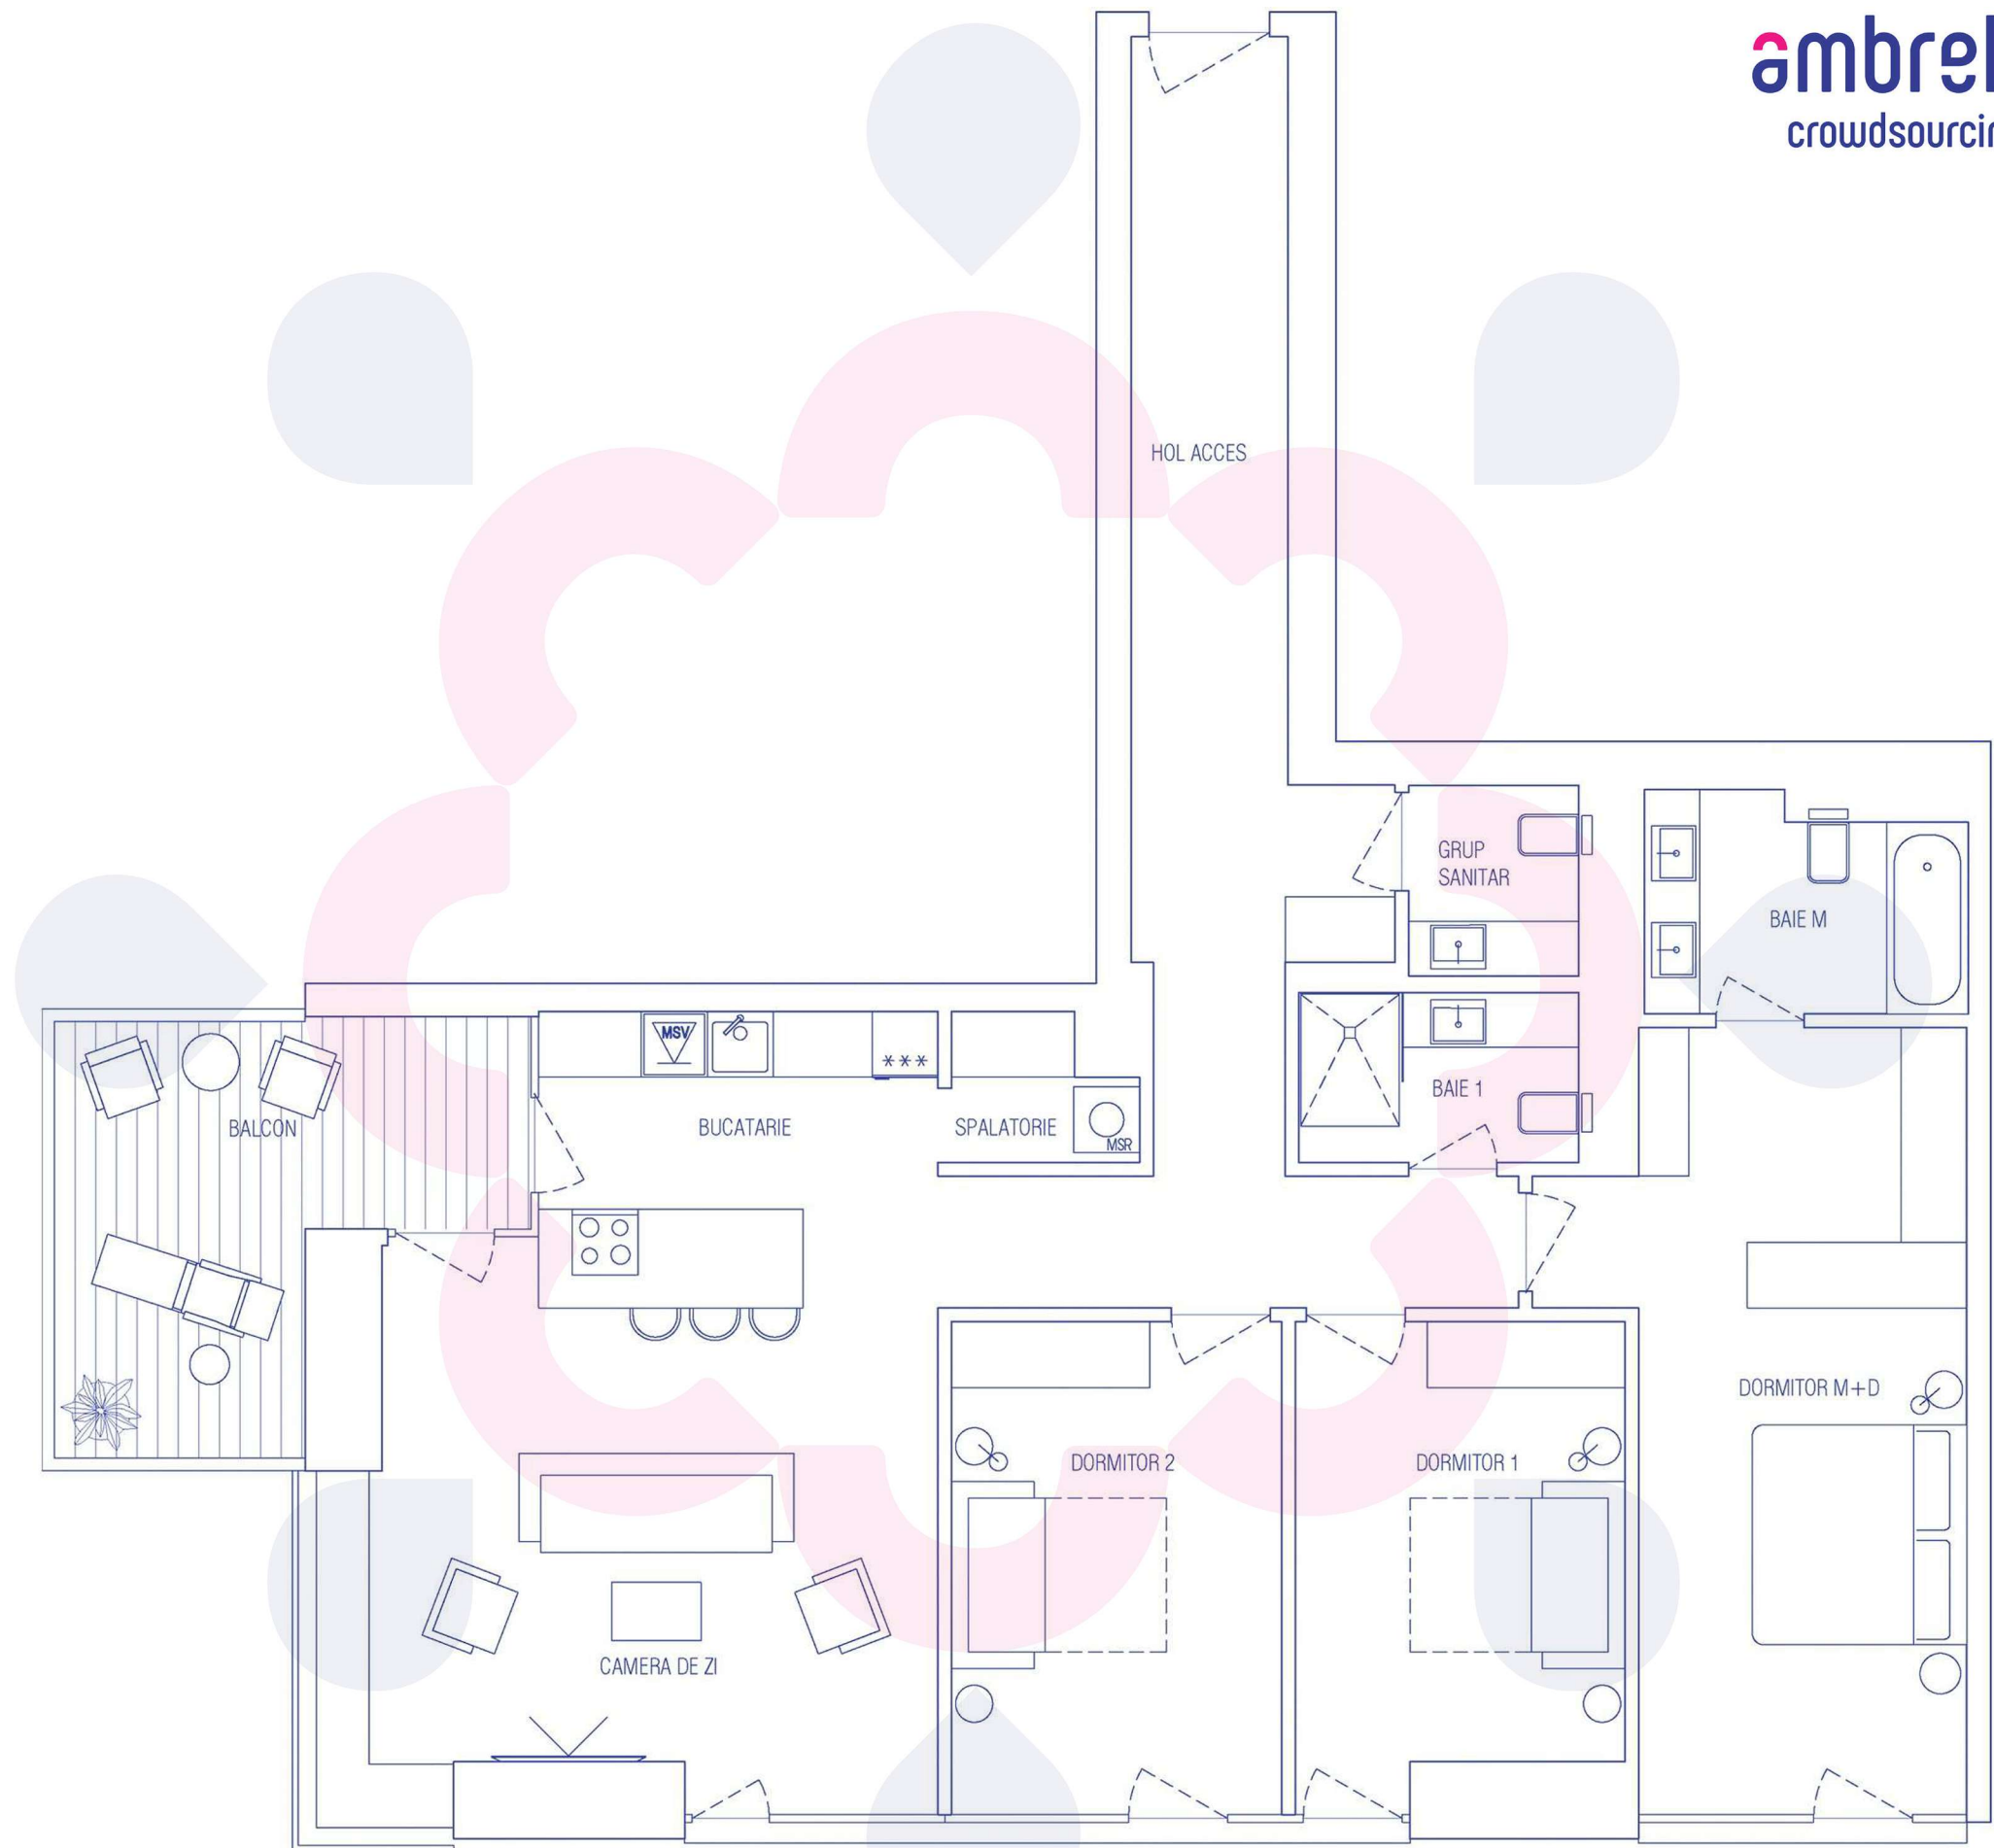

## B.9.1

Apartment - 4 camere

SUPRAFATA CONSTRUITA  
FARA BALCON

**149.50 m<sup>2</sup>**

Nord

Hol acces	22.70 m <sup>2</sup>
Cameră de zi	26.70 m <sup>2</sup>
Bucătărie	8.30 m <sup>2</sup>
Spălătorie	1.90 m <sup>2</sup>
Dormitor 1	12.50 m <sup>2</sup>
Dormitor 2	13.50 m <sup>2</sup>
Dormitor M+D	22.80 m <sup>2</sup>
Baie M	5.50 m <sup>2</sup>
Baie 1	3.90 m <sup>2</sup>
Grup sanitar	2.80 m <sup>2</sup>
Balcon	13.00 m <sup>2</sup>

Suprafață utilă  
totală (cu terase)

**133.60 m<sup>2</sup>**

**ambrella**<sup>®</sup>  
crowdsourcing